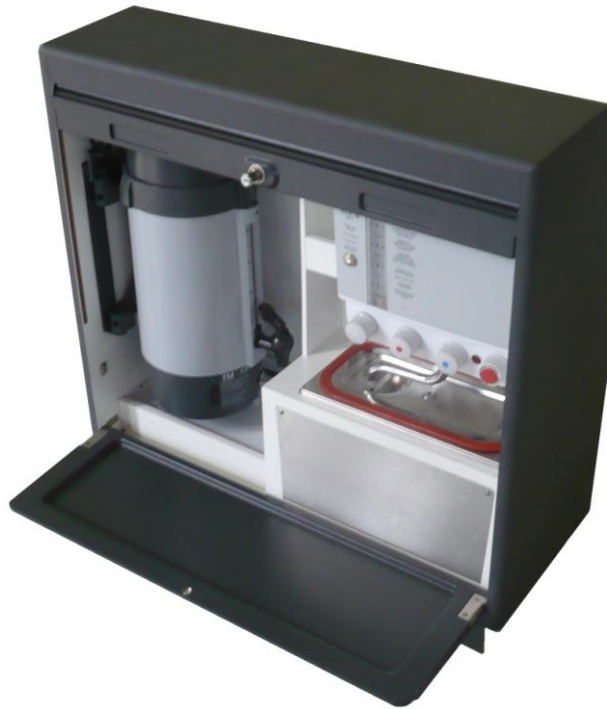

Technische Daten:

Spannung: 24 V DC
Gewicht: 31,4 kg

Café Perfect 40

Inhalt: 5 Liter
Power: 700 W
Warmhalten: 65 W
Stromaufnahme: 33,8 A

Heißwasserboiler

Inhalt: 5 Liter
Power: 500 W
Stromaufnahme: 21 A

Wurstchenkocher:

Inhalt: 5 Liter (ca. 40 Würstchen)
Power: 500 W
Stromaufnahme: 21 A

Sollten Sie Fragen haben, stehen wir Ihnen gerne zur Verfügung.

Freundliche Grüße
TM Technischer Gerätebau GmbH