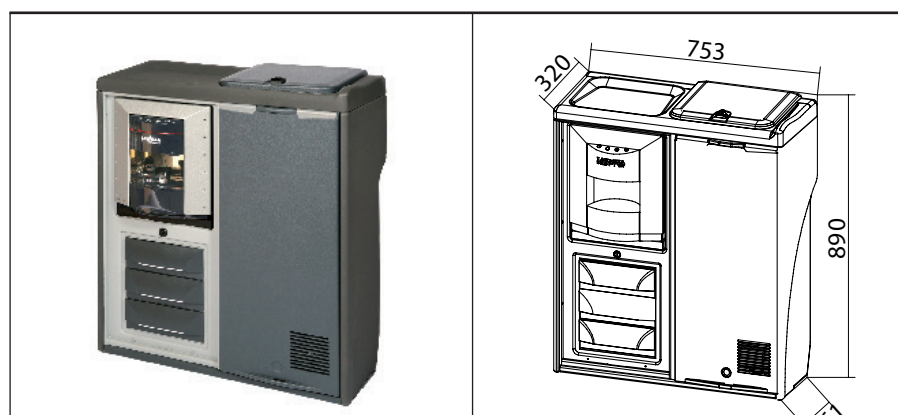

Den Lavazza Espresso Point bieten wir auch in Kombination mit unserer bewährten Bordküche QuickService Concept an.

Lieferumfang:

- Lavazza Espresso Point gebraucht
- Becherhalter

Lavazza Espresso Point

Artikel-Nr.:	
10.5550.99.99	gebraucht
10.5551.99.99	gebraucht, SB50 Stecker
Spannung: 24 V DC	
Leistung: 430 W	
Stromaufnahme: 18,0 A	
Gewicht: 9,5 kg	
Inhalt: 3,5 l	

Sonderpreis: € 190,-
zzgl. MWSt., Verpackung, Versand

Lieferumfang:

- QS Concept Lavazza gebraucht

QS Concept Lavazza

Artikel-Nr.:		
05.4031.99.00	2. Wahl (Ausführung Neoplan)	
05.4031.99.35	2. Wahl (Ausführung Higer)	
Kühlbox:	40 l	54 W – 2,3 A
Kaffeemaschine		
Lavazza EP:	3,5 l	430 W – 18,0 A
Spannung: 24 V DC		
Gewicht: 51 kg		
Gehäuse: PVC Folie hinterschäumt grau, fein genarbt, optional mit abschließbarer Blende		