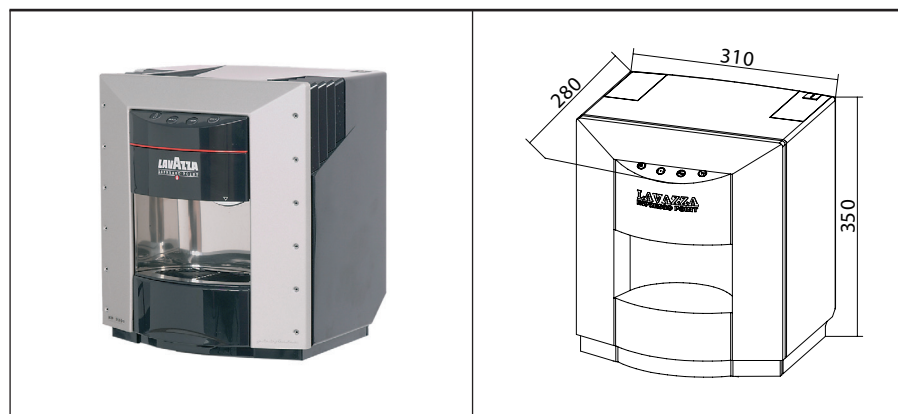

Den Lavazza Espresso Point bieten wir auch in Kombination mit unserer bewährten Bordküche QuickService Concept an.

Lieferumfang:

- Lavazza Espresso Point gebraucht
- Becherhalter

Lavazza Espresso Point

Artikel-Nr.:	
10.5550.99.99	gebraucht
10.5551.99.99	gebraucht, SB50 Stecker
Spannung: 24 V DC	
Leistung: 430 W	
Stromaufnahme: 18,0 A	
Gewicht: 9,5 kg	
Inhalt: 3,5 l	

Sonderpreis: € 190,-
zzgl. MWSt., Verpackung, Versand

Lieferumfang:

- QS Concept Lavazza gebraucht

QS Concept Lavazza

Artikel-Nr.:		
05.4031.99.00	2. Wahl (Ausführung Neoplan)	
05.4031.99.35	2. Wahl (Ausführung Higer)	
Kühlbox:	40 l	54 W – 2,3 A
Kaffeemaschine		
Lavazza EP:	3,5 l	430 W – 18,0 A
Spannung: 24 V DC		
Gewicht: 51 kg		
Gehäuse: PVC Folie hinterschäumt grau, fein genarbt, optional mit abschließbarer Blende		